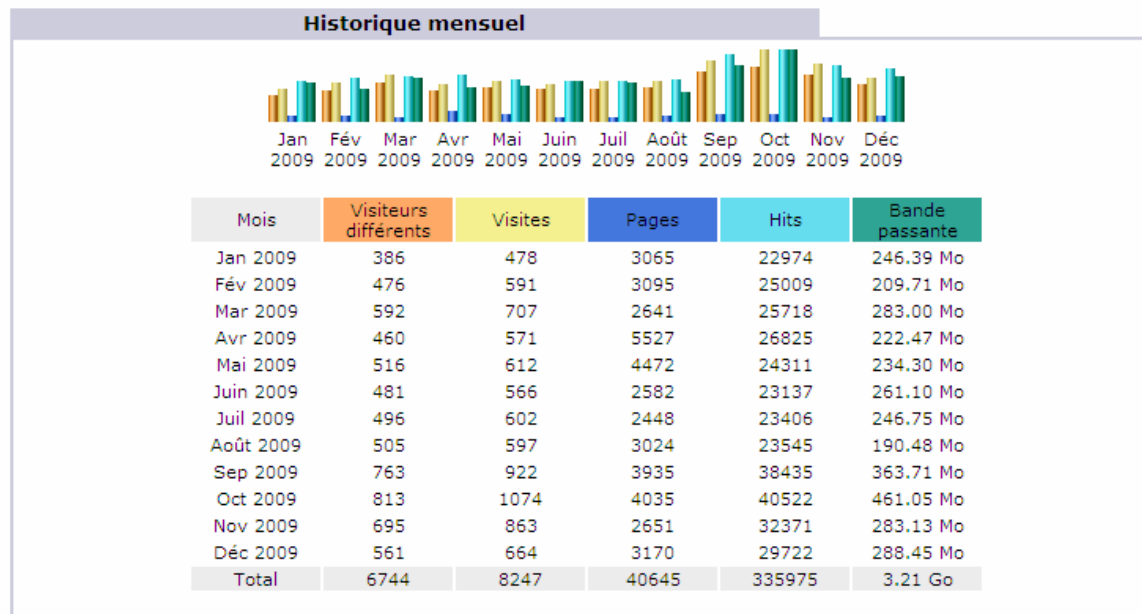

Mots clés (Top 10)		
Liste complète		
339 mots clé différents	Recherche	Pourcentage
toulouse	147	10.6 %
de	101	7.3 %
jeunesse	52	3.7 %
graines	52	3.7 %
critiques	49	3.5 %
http	48	3.4 %
empalot	46	3.3 %
biblioth� que	40	2.9 %
bibliotheque	32	2.3 %
horaires	23	1.6 %
Autres mots	789	57.2 %

Divers

Site Jeunesse

Statistiques de:
jeunesse.bibliothequ...se.fr

- Résumé
- Quand:**
- Historique mensuel
- Jours du mois
- Jours de la semaine
- Heures
- Qui:**
- Pays
- Liste complète
- Hôtes
- Liste complète
- Dernière visite
- Adresses IP non résolues
- Robots/Spiders
- Liste complète
- Dernière visite
- Statistique:**
- Dirigée des visites
- Types de fichiers
- Pages vues
- Liste complète
- Entrée
- Sortie
- Systèmes exploitation
- Versions
- Inconnu
- Navigateurs
- Versions
- Inconnu
- Origine/Referer:**
- Origine de la connexion
- Moteurs de recherche
- Sites référenceurs
- Recherche
- Phrases clés
- Mots clés
- Autres:**
- Divers
- Codes Status HTTP
- Pages non trouvées

Site Pro

Durée des visites

Visites: 8247 - Moyenne: 184 s

	Visites	Pourcentage
0s-30s	5390	65.3 %
30s-2mn	1281	15.5 %
2mn-5mn	680	8.2 %
5mn-15mn	482	5.8 %
15mn-30mn	193	2.3 %
30mn-1h	162	1.9 %
1h+	59	0.7 %