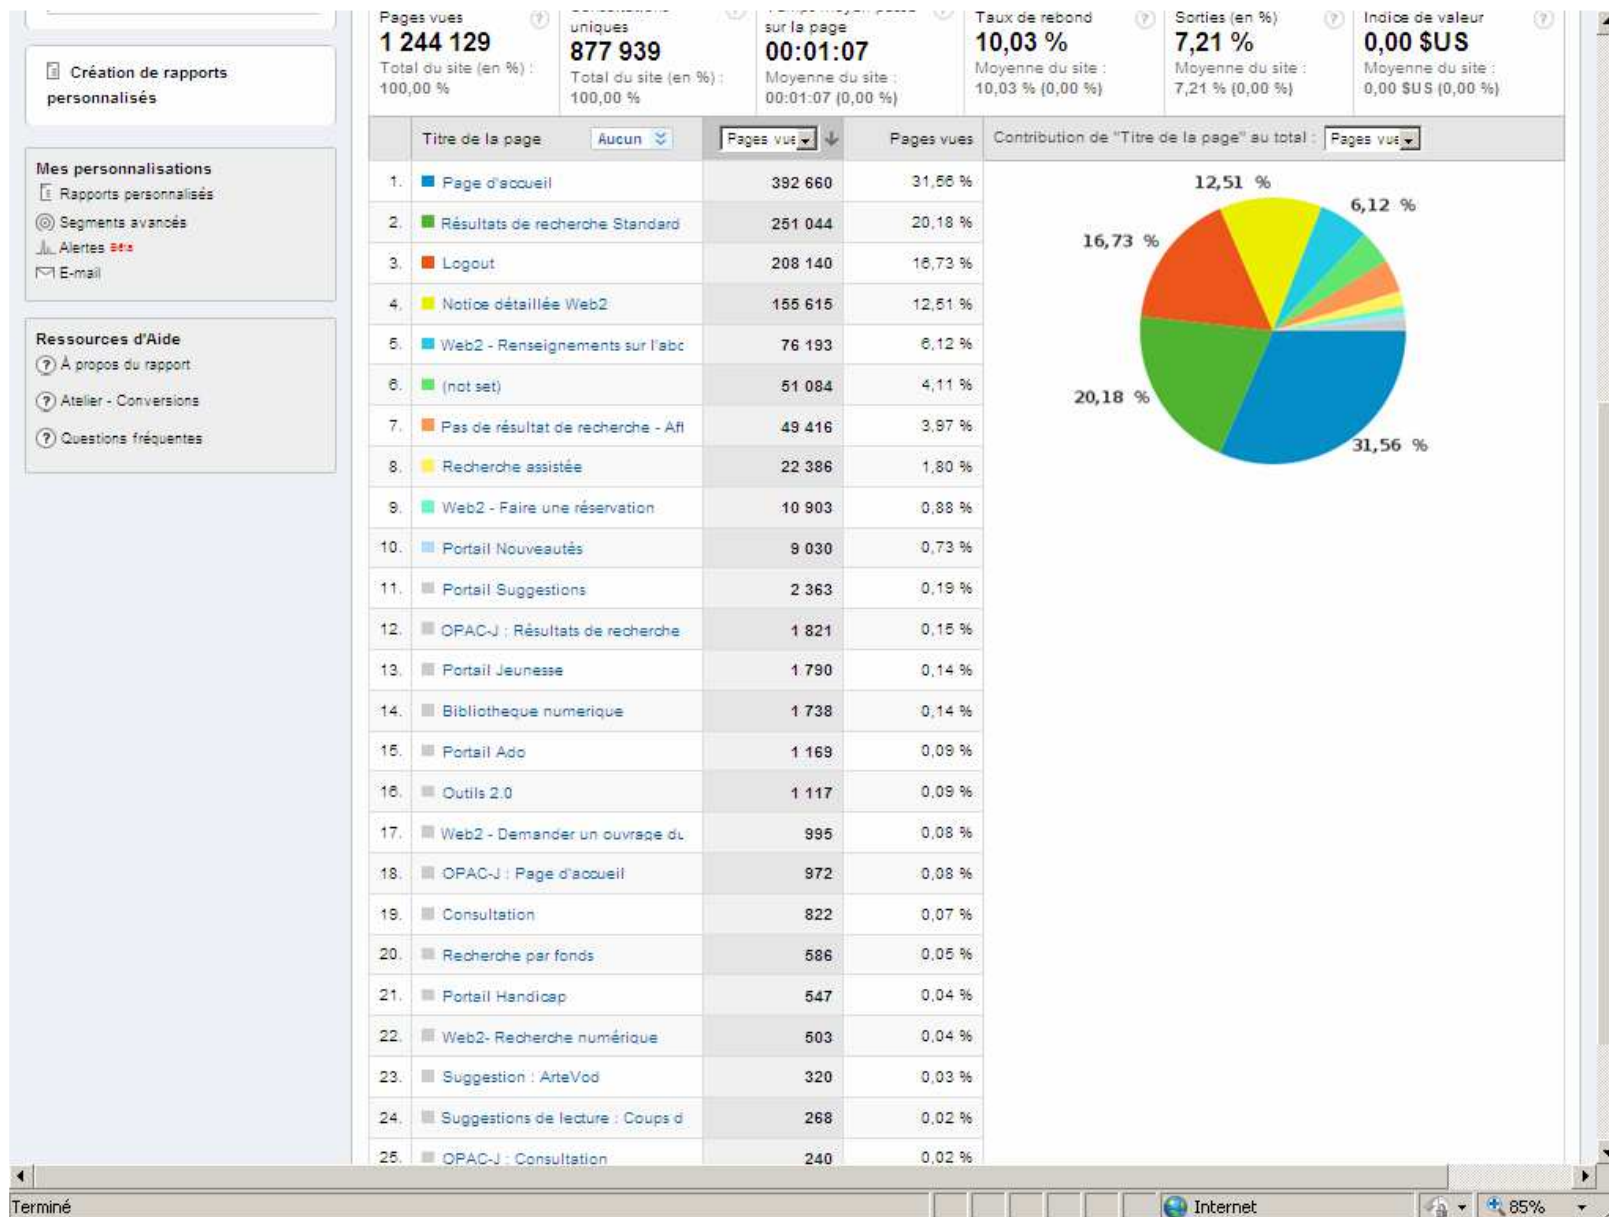

**OPAC
Internet**