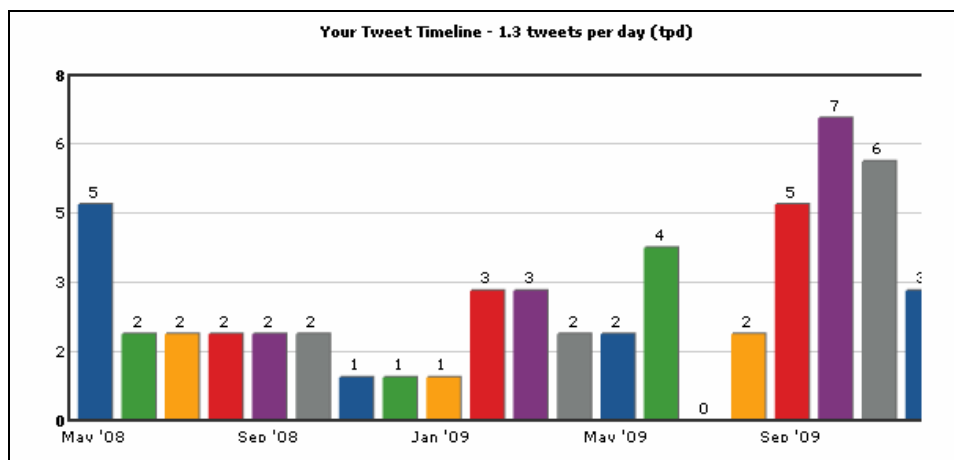

CONTENU

<http://tweetstats.com/graphs/biblio_tlse#tstats>