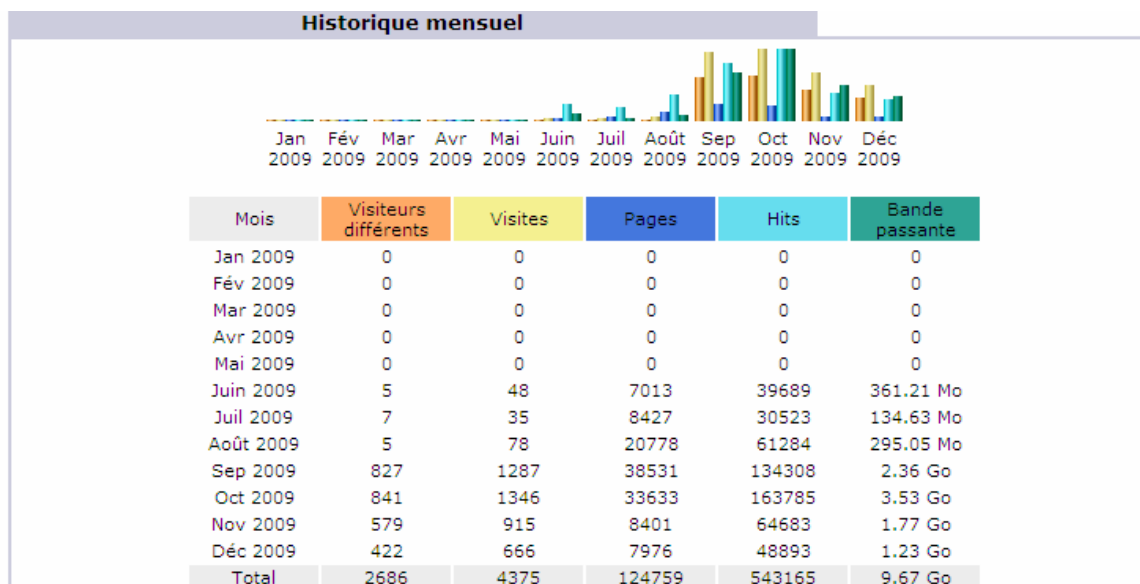

Terminé

Internet

100%

Statistiques de:
www.bibliotheque.toulouse.fr

- Résumé
- Quand:**
 - Historique mensuel
 - Jours du mois
 - Jours de la semaine
 - Heures
- Qui:**
 - Pays
 - Liste complète
 - Hôtes
 - Liste complète
 - Dernière visite
 - Adresses IP non résolues
 - Visiteurs
 - Liste complète
 - Dernière visite
- Navigateurs:**
 - Liste complète
 - Entrée
 - Sortie
- Systèmes exploitation
 - Versions
 - Inconnu
- Navigateurs
 - Versions
 - Inconnu
- Origine/Referer:**
 - Origine de la connexion
 - Moteurs de recherche
 - Sites référenciers
- Recherche
 - Phrases clés
 - Mots clés
- Autres:**
 - Divers
 - Codes Status HTTP
 - Pages non trouvées

Site Jeunesse

Durée des visites

Visites: 4375 - Moyenne: 481 s

	Visites	Pourcentage
0s-30s	2248	51.3 %
30s-2mn	675	15.4 %
2mn-5mn	404	9.2 %
5mn-15mn	395	9 %
15mn-30mn	202	4.6 %
30mn-1h	217	4.9 %
1h+	234	5.3 %