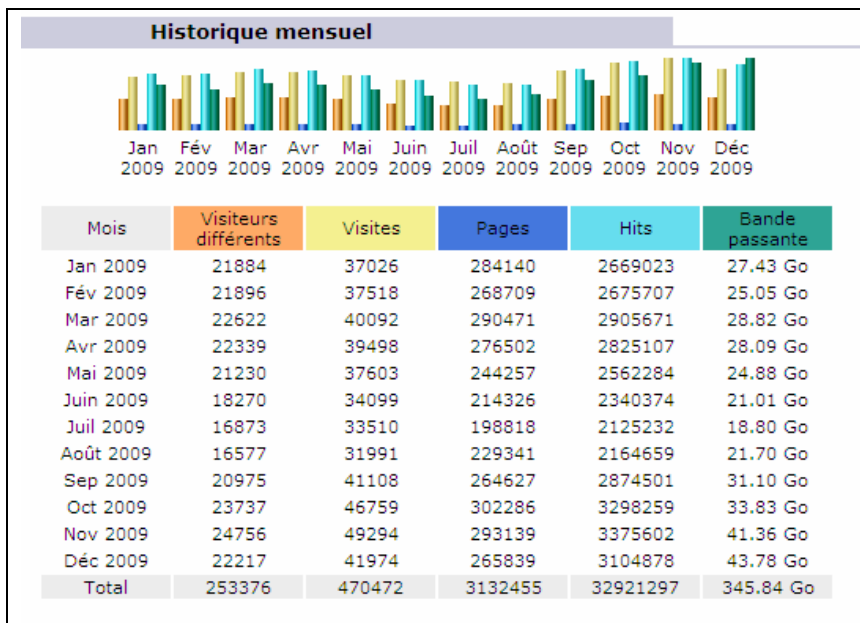

Événements 2009

ArteVOD lancé en Mars 2009

Dogmazik lancé en Mars 2009

Paraschool lancé en Avril 2009

Catalogue Web2 en rade pendant tout le mois d'août 2009

Site Web jeunesse sorti le 05/09/2009

Création de l'adresse : <http://numerique.bibliotheque.toulouse.fr> : 24/09/2009

Déploiement d'Euris entre le 1^{er} octobre et Noel 2009

Sites Web Officiels

<p>Site Web (http://www.bibliotheque.toulouse.fr/)</p> <p>En 2009, il y eut :</p> <ul style="list-style-type: none"> • 470.000 visites (+30%) • 3.132.000 pages visualisées (+71%) • < 253.000 visiteurs uniques (+69%) <p>Soit des moyennes :</p> <ul style="list-style-type: none"> • 1.289 visites quotidiennes (+30%) • 6,6 pages vues par visite (+30%) • 4'44'' temps moyen passé par visite 	<p>Site Web Pro (http://pro.bibliotheque.toulouse.fr/)</p> <p>En 2009, il y eut :</p> <ul style="list-style-type: none"> • 8.250 visites • 40.650 pages visualisées • < 6.740 visiteurs uniques <p>Soit des moyennes :</p> <ul style="list-style-type: none"> • 22,6 visites quotidiennes • 4,9 pages vues par visite • 3'04'' temps moyen passé par visite
<p>Site Web Jeunesse (http://jeunesse.bibliotheque.toulouse.fr/) <i>Ouvert le 05/09/2009</i></p> <p>En 2009, il y eut :</p> <ul style="list-style-type: none"> • 4.380 visites • 124.760 pages visualisées • < 2.690 visiteurs uniques <p>Soit des moyennes (sur le dernier trimestre) :</p> <ul style="list-style-type: none"> • 32,5 visites quotidiennes • 17 pages vues par visite • 8' temps moyen passé par visite 	<p>Blog à part (http://blogapart.bibliotheque.toulouse.fr/)</p> <p>En 2009, il y eut :</p> <ul style="list-style-type: none"> • 7.830 visites • 17.130 pages vues • 5.870 visiteurs uniques (absolus) <p>Soit des moyennes :</p> <ul style="list-style-type: none"> • 21,5 visites quotidiennes • 2,19 pages vues par visite • 1'37'' temps moyen passé par visite