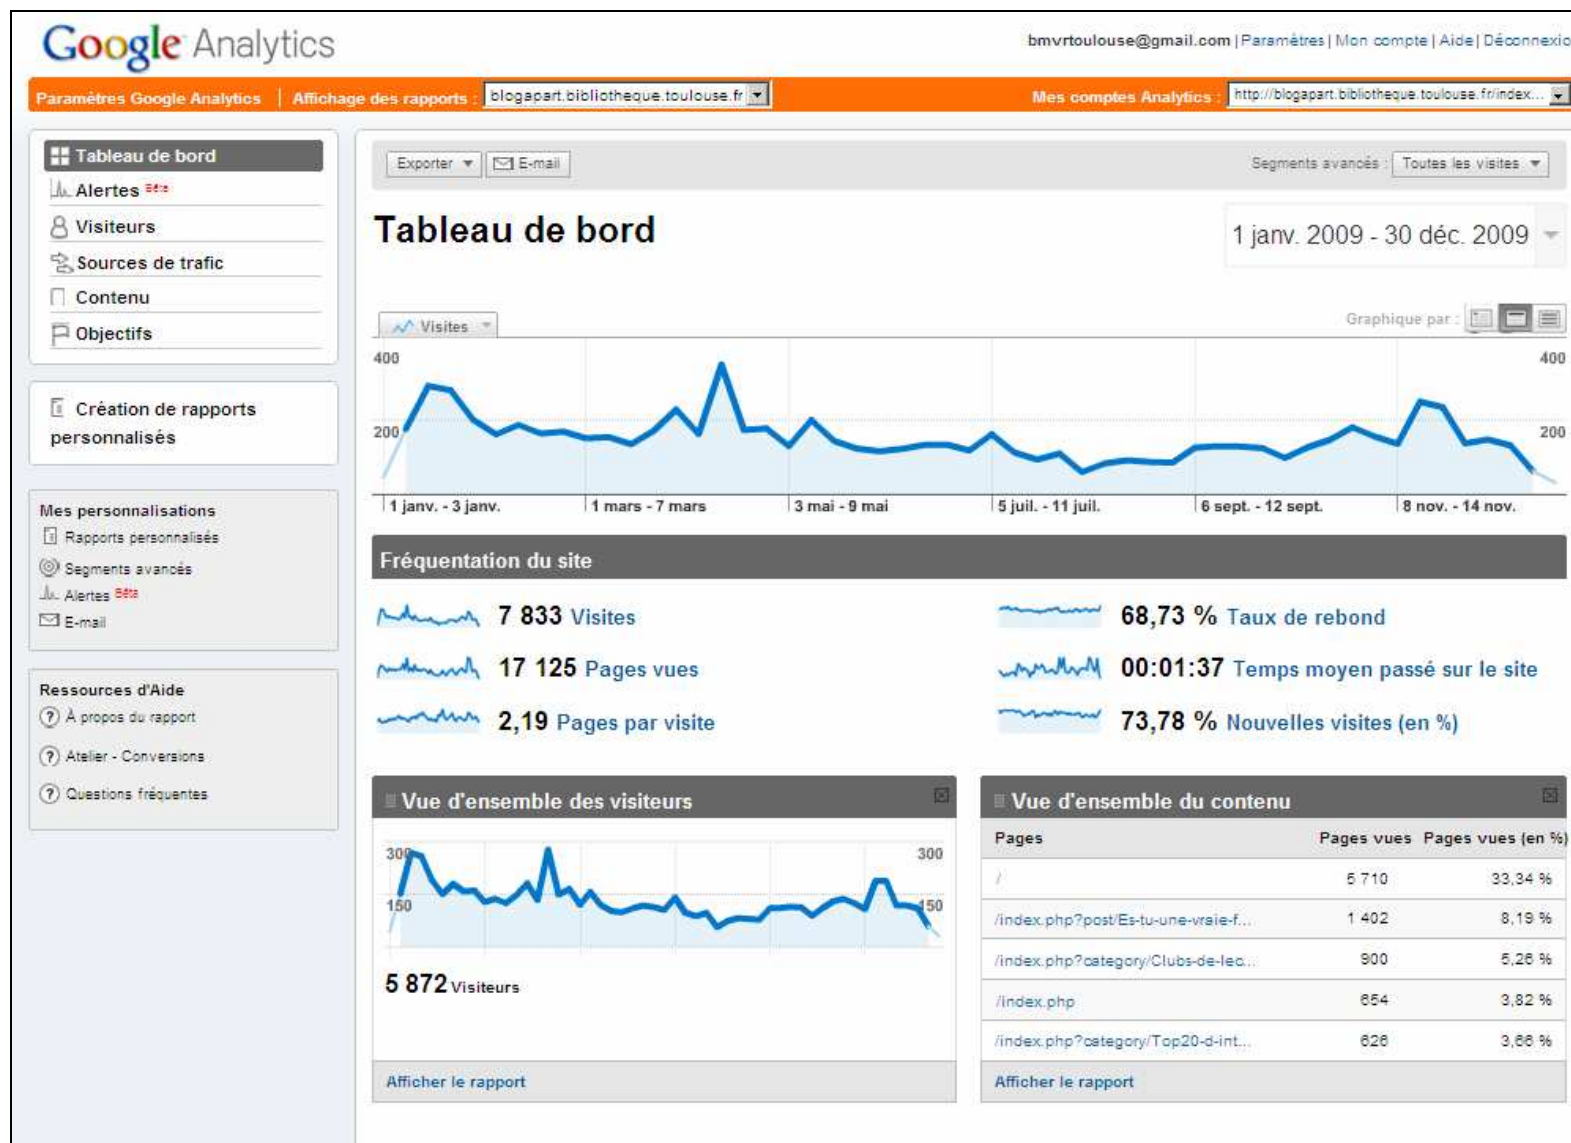

Statistiques de:
pro.bibliotheque.toulouse.fr

- Résumé
- **Quand:**
- Historique mensuel
- Jours du mois
- Jours de la semaine
- Heures
- **Qui:**
- Pays
  - ☐ Liste complète
- Hôtes
  - ☐ Liste complète
  - ☐ Dernière visite
  - ☐ Adresses IP non résolues
- Visites
  - ☐ Spiders
  - ☐ Robots
  - ☐ Références
- **Navigateurs:**
- Durée de visites
- Types de fichiers
- Pages vues
  - ☐ Liste complète
  - ☐ Entrée
  - ☐ Sortie
- Systèmes exploitation
  - ☐ Versions
  - ☐ Inconnu
- Navigateurs
  - ☐ Versions
  - ☐ Inconnu
- **Origine/Referer:**
- Origine de la connexion
  - ☐ Moteurs de recherche
  - ☐ Sites référenciers
- Recherche
  - ☐ Phrases clés
  - ☐ Mots clés
- **Autres:**
- Divers
- Codes Status HTTP
  - ☐ Pages non trouvées

Site Pro

Phrases clés de recherche		
1219 phrases clé différentes		
	Recherche	Pourcentage
emploi mairie de toulouse	215	6.4 %
mairie de toulouse recrutement	172	5.1 %
recrutement mairie de toulouse	103	3 %
mairie de toulouse emploi	93	2.7 %
emploi mairie toulouse	71	2.1 %
organigramme mairie de toulouse	63	1.8 %
emploi bibliotheque toulouse	62	1.8 %
mairie toulouse emploi	61	1.8 %
recrutement mairie toulouse	54	1.6 %
emploi biblioth� que toulouse	39	1.1 %
organigramme mairie toulouse	33	0.9 %
mairie toulouse recrutement	27	0.8 %
job etudiant toulouse	26	0.7 %
emploi mediatheque toulouse	23	0.6 %
job �tudiant toulouse	23	0.6 %
mairie de toulouse organigramme	21	0.6 %
job toulouse	21	0.6 %
edmund dulac	20	0.5 %
postuler mairie toulouse	19	0.5 %
postuler a la mairie de toulouse	19	0.5 %
mairie toulouse organigramme	19	0.5 %
iefm1	18	0.5 %
mairie de toulouse emplois	17	0.5 %
stage mairie de toulouse	15	0.4 %
emploi m�diath� que toulouse	14	0.4 %
mediatheque toulouse emploi	14	0.4 %
manuella gantet	14	0.4 %
emploi biblioth�caire toulouse	13	0.3 %
emploi a la mairie de toulouse	13	0.3 %
bibliotheque toulouse emploi	12	0.3 %
recrutement mediatheque toulouse	12	0.3 %
emploi toulouse	12	0.3 %
offre emploi mairie de toulouse	11	0.3 %
postuler mairie de toulouse	11	0.3 %
emplois mairie de toulouse	9	0.2 %
mediatheque jose cabanis	9	0.2 %
sudoc toulouse	9	0.2 %
mediatheque toulouse recrutement	9	0.2 %
mairie de toulouse stage	8	0.2 %

BlogàPart