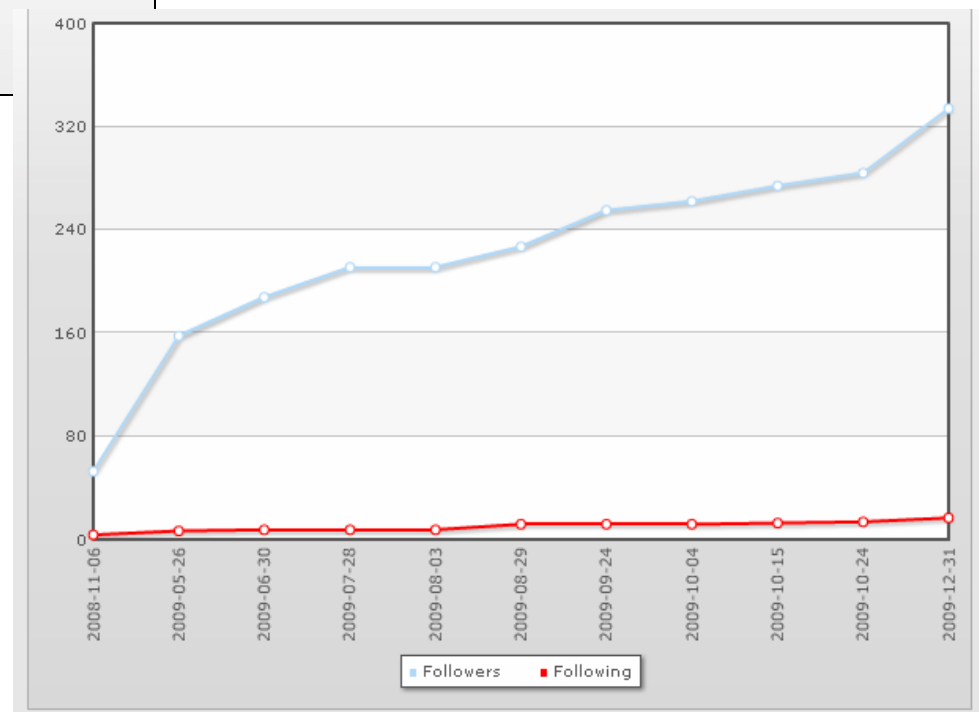

<http://twitter.grader.com/index.php>

Twitter

CONTENU

<http://tweetstats.com/graphs/biblio_tlse#tstats>